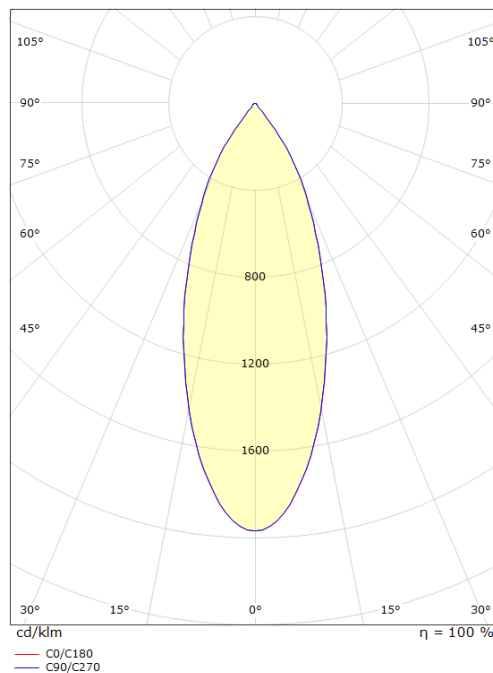

Montering/Tilkobling

Montering: Utenpåliggende, Innendørs

Dimensjoner (mm)

Lengde (mm) L: 218
 Bredde (mm) W: 100
 Høyde (mm) H: 219
 Vekt (kg) brutto/netto: 1.56 / 1.345

Forpakning

Forpakkingsstørrelse (mm): 110 x 250 x 255

7 0 2 1 9 8 0 0 3 4 8 7 1