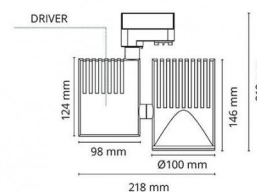

Zip Pro 3-Tenning Hvit 40° 2560lm 3000K Ra>90 Faseavsnitt

El-nummer: **3255119**
 EAN: 7021980034871
 SG Artikkelnr: 3487

Lysteknikk

Versjon: 40°
 Type lyskilde: LED (Ikke utskiftbar)
 Watt: 27W
 Systemeffekt (W): 27W
 Effektiv lysstrøm (lm): 2560lm
 Effekt: 95 lm/W
 Spenning: 230V
 Fargetemperatur: 3000K
 Fargegjengivelse (Ra/CRI): Ra>90
 MacAdams faktor: SDCM: 2
 Levetid: L80/B20>100.000
 Levetid: L90/B10>50.000
 Lysstråling: Direkte
 Optikkmateriale: Glass gjennomsiktig
 Lysspredning: 40°

Dimmetype

Type: Faseavsnitt

Beskyttelse

Isolasjonsklasse: Klasse I
 IP-grad: IP20

Energi og godkjenning

Energiklasse: A
 Godkjenning: CE

Materialer og overflater

Armaturhus: Aluminium
 Farge: Matt hvit (RAL 9003)
 Optikkmateriale: Glass

Montering/Tilkobling

Montering: Utenpåliggende, Innendørs

Dimensjoner (mm)

Lengde (mm) L: 218
 Bredde (mm) W: 100
 Høyde (mm) H: 219
 Vekt (kg) brutto/netto: 1.56 / 1.345

Forpakning

Forpakkingsstørrelse (mm): 110 x 250 x 255